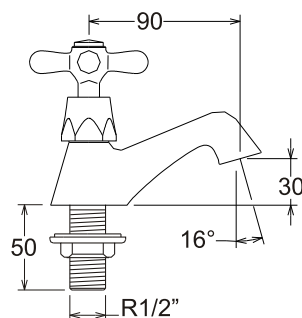

LÍNEA TOSCANA

GRIFERÍA LLAVE DE BRONCE ½ LAVATORIO TREBOL

Código: TRE- 920011-TOS

Material

Bronce

Peso:

1,702 kg.

Medidas nominales packing

Dimensiones:

Ancho: 110mm

Fondo: 275mm

Alto: 95mm

Especificaciones del Producto

Llave de bronce de ½" para lavatorio, con perilla de bronce y regulador de chorro, en acabado cromado.

Cuerpo y pico de bronce fundido con acabado cromado.

Perilla de bronce con acabado cromado.

Mecanismo de cierre:

Montura cerámica de 1/4 de vuelta con discos cerámicos de alúmina de alta resistencia.

Duración: EN 200. 500.000 ciclos de apertura y cierre.

Funcionamiento

Presión:

Recomendada de 14 a 73 lb/pulg²

Mínima de 7 lb/pulg²

Máxima de 145 lb/pulg²

Temperatura recomendada hasta 65° C.

Caudal a 43 lb/pulg²: mínimo 12 l/min.

Cumple con Normas

Hermeticidad: EN 200. Sanitary Tapware - Single taps and combination taps. ASME A - 112.18.1 -/ CSA B25.1 Plumbing Supply Fitting.